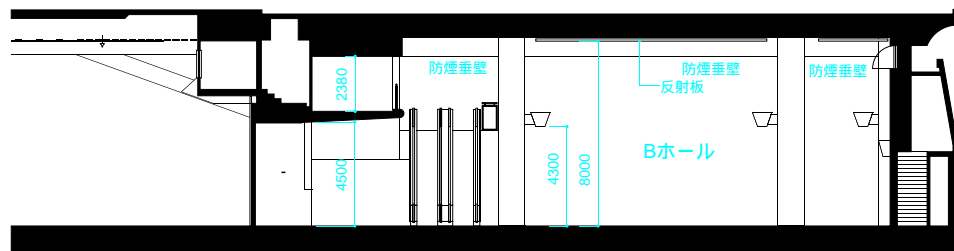

ホワイエ断面図

Bホール断面図

<凡例>

	防火シャッター
	非常口
	消火器
	防煙垂壁
	散水栓(非常ベル)