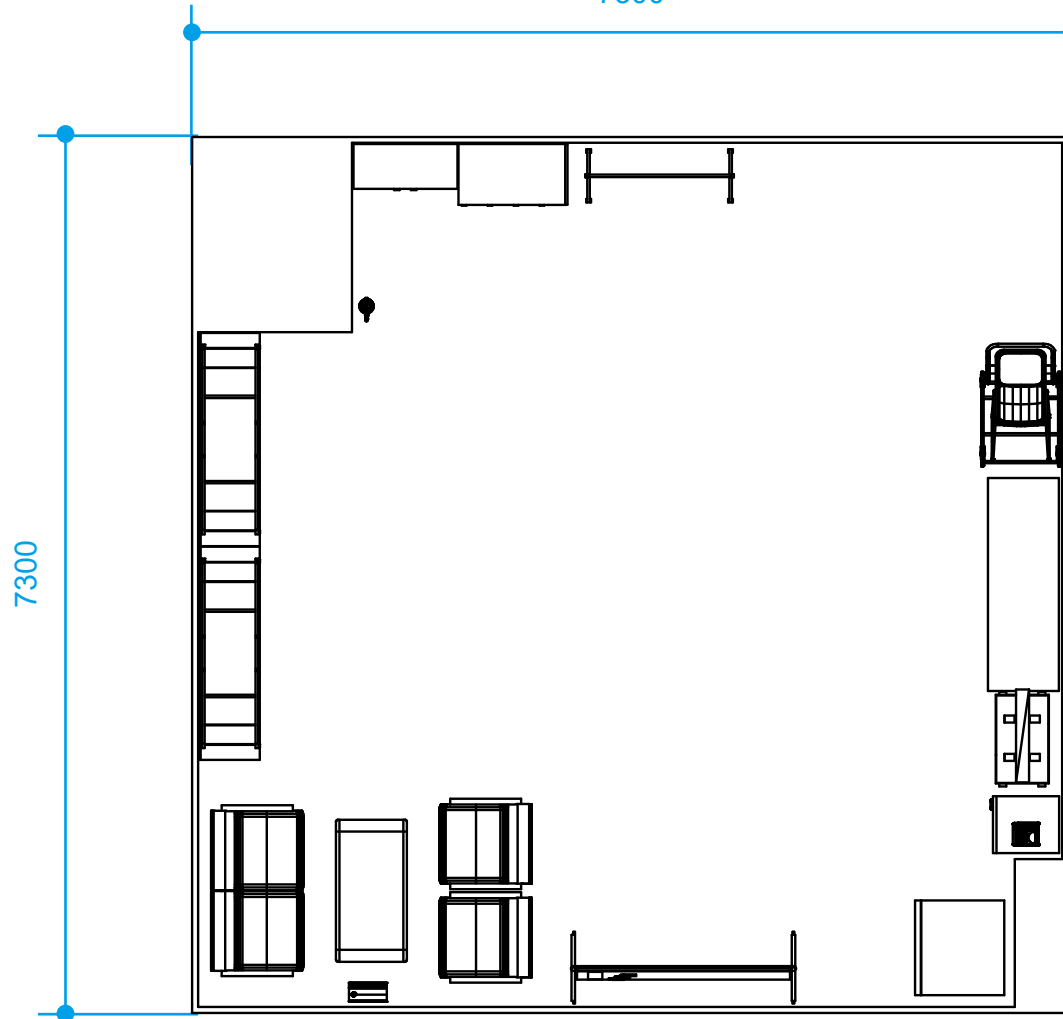

7300

7300

出入口

仕様	名称：Cホール控室	
	場所：1F	
	天井高：2.7m	
	床：タイルカーペット	
	室内空調：室内に設定パネルあり	
	インターネット：Wi-Fi完備	
	禁煙	
	飲食：可	
	鍵：貸出可能	
	付帯設備	保有数
会議机	1	W1800×D600×H700
会議机	14	W1800×D500×H700
スタッキングチェア	25	25脚積み
応接セット	1	テーブル付
ホワイトボード	1	マーカー、イレイサー付き
内線電話	1	防災センターとの連絡など
金庫	1	利用の際はホールスタッフまで
32型液晶テレビ	1	地上デジタル放送視聴可能
冷蔵庫	1	
空気清浄機	1	
両開き書庫	1	
4人用ロッカー	1	ハンガー付き
ハンガーラック	1	ハンガー付き
消火器	1	