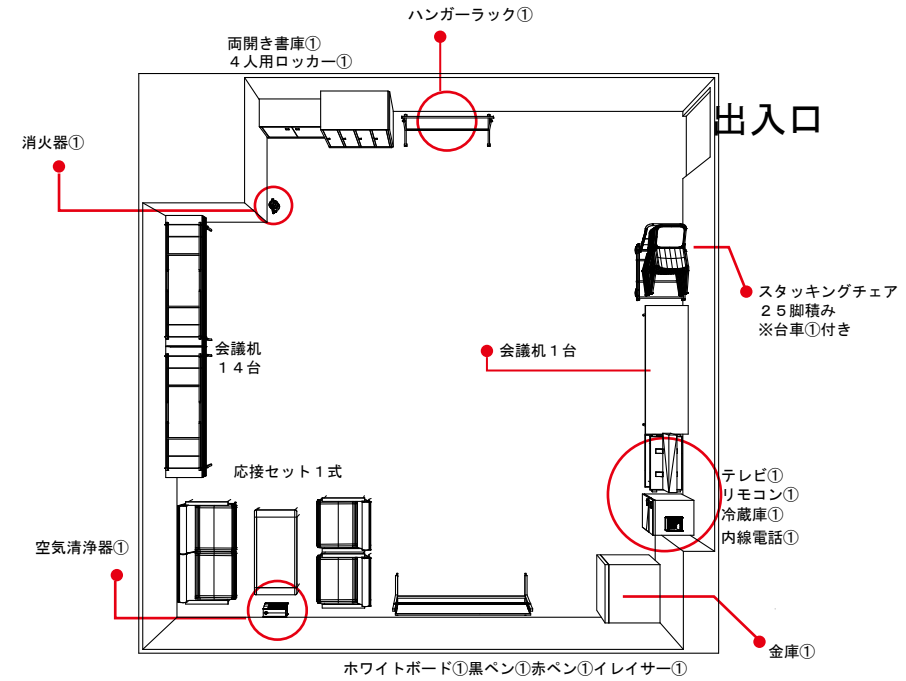

7300

7300

出入口

仕様	名称：Cホール控室	
	場所：1F	
	天井高：2.7m	
	床：タイルカーペット	
	室内空調：室内に設定パネルあり	
	インターネット：Wi-Fi完備	
	禁煙	
	飲食：可	
	鍵：貸出可能	
	付帯設備	保有数
会議机	1	W1800×D600×H700
会議机	14	W1800×D500×H700
スタッキングチェア	25	25脚積み
応接セット	1	テーブル付
ホワイトボード	1	マーカー、イレイサー付き
内線電話	1	防災センターとの連絡など
金庫	1	利用の際はホールスタッフまで
32型液晶テレビ	1	地上デジタル放送視聴可能
冷蔵庫	1	
空気清浄機	1	
両開き書庫	1	
4人用ロッカー	1	ハンガー付き
ハンガーラック	1	ハンガー付き
消火器	1	