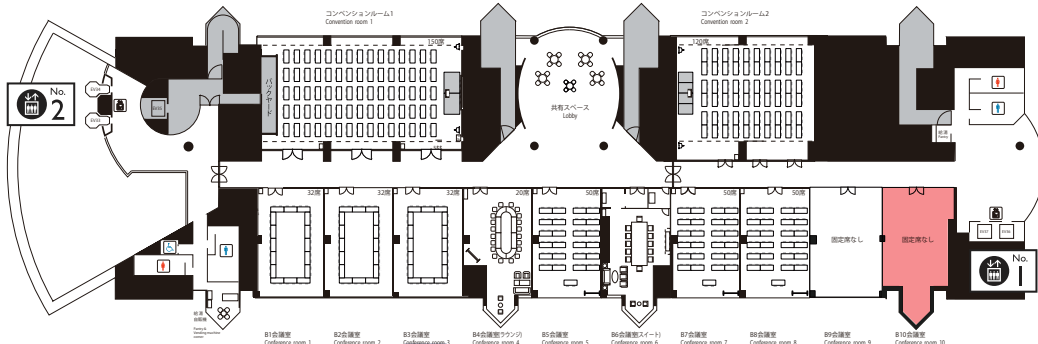

## 基本レイアウト (フリースペース)

■O's棟南館6F平面図

基本レイアウト▶  
天高 2.8m

ご利用者様に  
パスワードを  
お渡しします。  
※無料

## 付帯設備<部屋代に含む>

演目スタンド1台  
H900\*H350mm