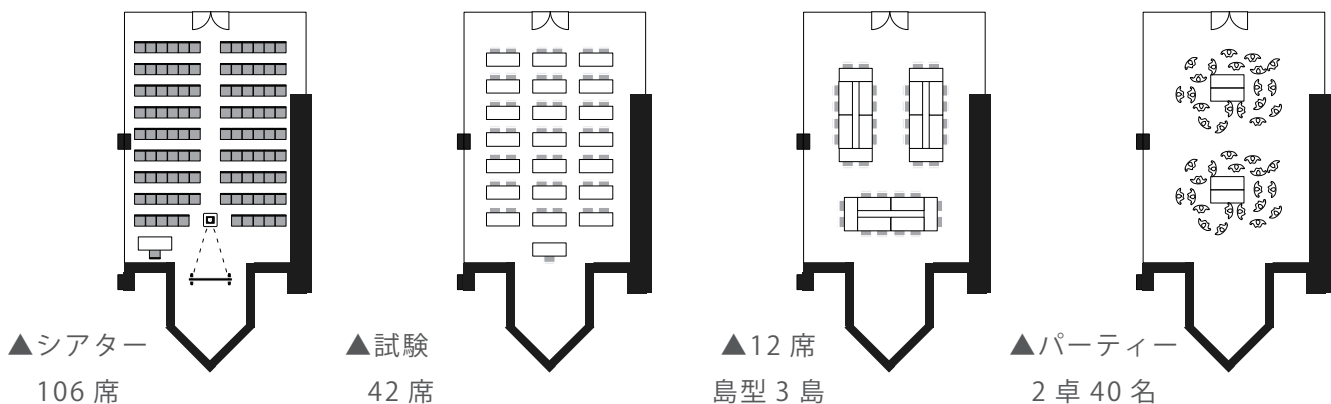

付帯設備<部屋代に含む>

レイアウトパターン