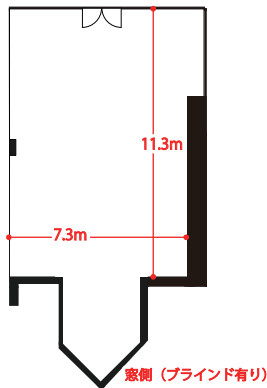

## 基本レイアウト (フリースペース)

■O's棟南館6F平面図

基本レイアウト▶  
天高 2.8m

ご利用者様に  
パスワードを  
お渡しします。  
※無料

## 付帯設備<部屋代に含む>

演目スタンド1台  
H900\*H350mm