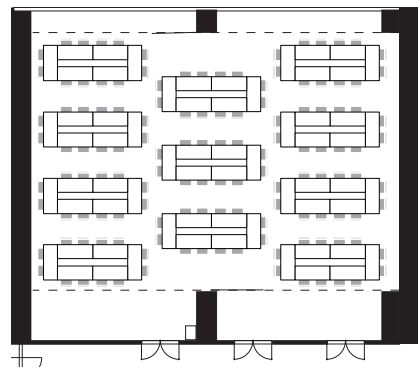

基本レイアウト

■O's棟南館6F平面図

ご利用者様に
パスワードを
お渡しします。
※無料

差込口2ヶ所
※有料3,000円

▲基本レイアウト

1/200

付帯設備<部屋代に含む>

幕板付きテーブル 60台
W1500*D600*H700

スタッキングチェア 120脚

講演台 1台

司会台 1台

ホワイトボード 1台

舞台 1式
W4800*H1650*H200mm

演目スタンド 1台

付帯設備<有料機器>

音響機器一式

アンプ
スピーカー 2台
ワイヤレスチューナー
CDデッキ
有線マイク 2本
ワイヤレスマイク 2本
利用料金：10,000円（税別）

備考：オペレーターの手配は別途

天吊りプロジェクター

5000ルーメン
VGAケーブル、HDMI使用可能
利用料金：15,000円（税別）

立面

天井高 3.0m

レイアウトパターン

▲シアター 234 席

▲12 席島型 11 島

▲試験 110 席

▲パーティー 8 卓 160 名

◆お問い合わせ

06-6615-5006

受付 9:30~17:30

アジア太平洋トレードセンター株式会社 ホール事業部

〒559-0034 大阪市住之江区南港北2-1-10 ATC O's棟 FAX.06-6615-5021