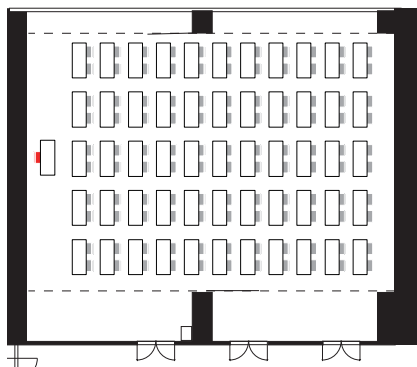

基本レイアウト

■O's棟南館6F平面図

ご利用者様に
パスワードを
お渡しします。
※無料

差込口2ヶ所
※有料3,000円

▲基本レイアウト

1/200

付帯設備<部屋代に含む>

幕板付きテーブル 60台
W1500*D600*H700

スタッキングチェア 120脚

講演台 1台

司会台 1台

ホワイトボード 1台

舞台 1式
W4800*H1650*H200mm

演目スタンド 1台

付帯設備<有料機器>

音響機器一式

アンプ
スピーカー 2台
ワイヤレスチューナー
CDデッキ
有線マイク 2本
ワイヤレスマイク 2本
利用料金：10,000円（税別）

備考：オペレーターの手配は別途

天吊りプロジェクター

5000ルーメン
VGAケーブル、HDMI使用可能
利用料金：15,000円（税別）

立面

天井高 3.0m

レイアウトパターン

▲シアター 234 席

▲12 席島型 11 島

▲試験 110 席

▲パーティー 8 卓 160 名

◆お問い合わせ

06-6615-5006

受付 9:30~17:30

アジア太平洋トレードセンター株式会社 ホール事業部

〒559-0034 大阪市住之江区南港北2-1-10 ATC O's棟 FAX.06-6615-5021