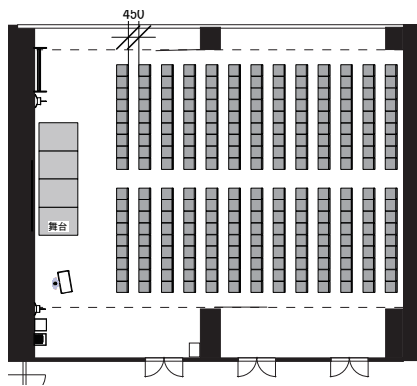

基本レイアウト

■O's棟南館6F平面図

ご利用者様に
パスワードを
お渡しします。
※無料

差込口2ヶ所
※有料3,000円

▲基本レイアウト

1/200

付帯設備<部屋代に含む>

幕板付きテーブル 60台
W1500*D600*H700

スタッキングチェア 120脚

講演台 1台

司会台 1台

ホワイトボード 1台

舞台 1式
W4800*H1650*H200mm

演目スタンド 1台

付帯設備<有料機器>

音響機器一式

アンプ
スピーカー 2台
ワイヤレスチューナー
CDデッキ
有線マイク 2本
ワイヤレスマイク 2本
利用料金：10,000円（税別）

備考：オペレーターの手配は別途

天吊りプロジェクター

5000ルーメン
VGAケーブル、HDMI使用可能
利用料金：15,000円（税別）

立面

天井高 3.0m

レイアウトパターン

▲シアター 234 席

▲12 席島型 11 島

▲試験 110 席

▲パーティー 8 卓 160 名

◆お問い合わせ

06-6615-5006

受付 9:30~17:30

アジア太平洋トレードセンター株式会社 ホール事業部

〒559-0034 大阪市住之江区南港北2-1-10 ATC O's棟 FAX.06-6615-5021