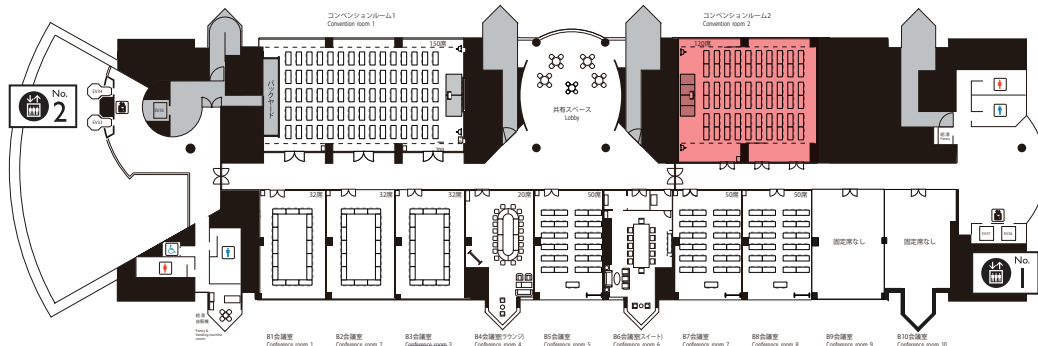

基本レイアウト

■O's棟南館6F平面図

ご利用者様に
パスワードを
お渡しします。
※無料

差込口2ヶ所
※有料3,000円

▲基本レイアウト

1/200

付帯設備<部屋代に含む>

幕板付きテーブル 60台
W1500*D600*H700

スタッキングチェア 120脚

講演台 1台

司会台 1台

ホワイトボード 1台

舞台 1式
W4800*H1650*H200mm

演目スタンド 1台

付帯設備<有料機器>

音響機器一式

アンプ
スピーカー 2台
ワイヤレスチューナー
CDデッキ
有線マイク 2本
ワイヤレスマイク 2本
利用料金：10,000円（税別）

備考：オペレーターの手配は別途

天吊りプロジェクター

5000ルーメン
VGAケーブル、HDMI使用可能
利用料金：15,000円（税別）

立面

天井高 3.0m

レイアウトパターン

▲シアター 234 席