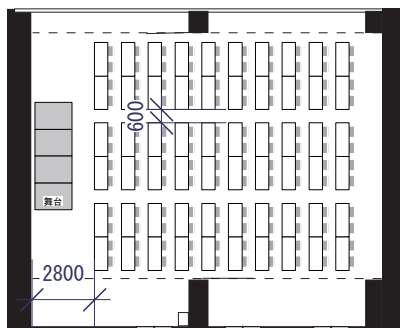

基本レイアウト

■O's棟南館6F平面図

ご利用者様に
パスワードを
お渡しします。
※無料

差込口2ヶ所
※有料3,000円

▲基本レイアウト

1/200

付帯設備<部屋代に含む>

幕板付きテーブル 60台
W1500*D600*H700

スタッキングチェア 120脚

講演台 1台

司会台 1台

ホワイトボード 1台

舞台 1式
W4800*H1650*H200mm

演目スタンド 1台

付帯設備<有料機器>

音響機器一式

アンプ
スピーカー 2台
ワイヤレスチューナー
CDデッキ
有線マイク 2本
ワイヤレスマイク 2本
利用料金：10,000円（税別）

備考：オペレーターの手配は別途

天吊りプロジェクター

5000ルーメン
VGAケーブル、HDMI使用可能
利用料金：15,000円（税別）

立面

天井高 3.0m

レイアウトパターン

▲シアター 234 席