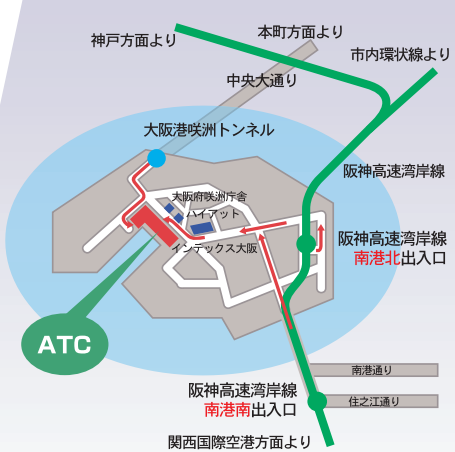

### ■ホールへの導線(2F平面図)

### ◆お問い合わせ

**06-6615-5006** 受付 9:30~17:30

アジア太平洋トレードセンター株式会社 ホール事業部

〒559-0034 大阪市住之江区南港北2-1-10 ATC O's棟 FAX.06-6615-5021

✉ [atchall@atc-co.com](mailto:atchall@atc-co.com)

### ●自動車(高速道)ご利用