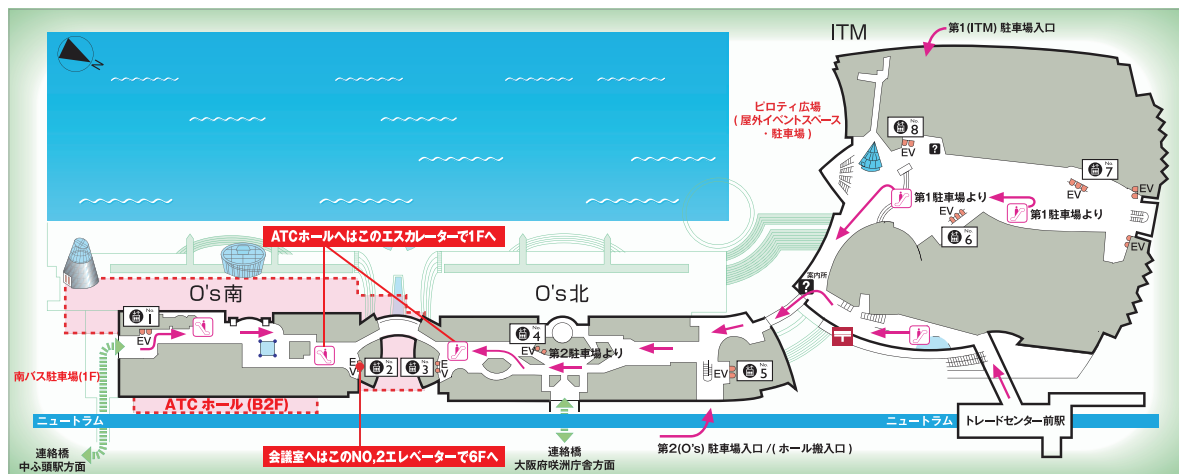

## 交通のご案内

- 梅田・本町・心斎橋・なんば方面から、地下鉄中央線「本町」から、コスモスクエア経由で約20分
- 新大阪駅方面から、地下鉄御堂筋線「本町」で地下鉄中央線に乗り換え、コスモスクエア経由で約40分
- 関西国際空港から、リムジンバスで約50分(ハイアット・リージェンシー・大阪下車)
- 大阪国際空港から、大阪モノレール経由、地下鉄御堂筋線「本町」で地下鉄中央線に乗り換え、コスモスクエア経由で約60分

### ●公共交通機関のご利用

### ■ホールへの導線(2F平面図)

### ■駐車場のご案内

収容 : 約1200台

駐車料金 : 30分毎に200円

営業時間 : 第1(ITM)駐車場 9:00~24:00 第2(O's)駐車場 9:00~24:00

平日駐車料金最大 **800円** 土日祝駐車料金最大 **1000円**

※但しお盆期間は土日祝料金