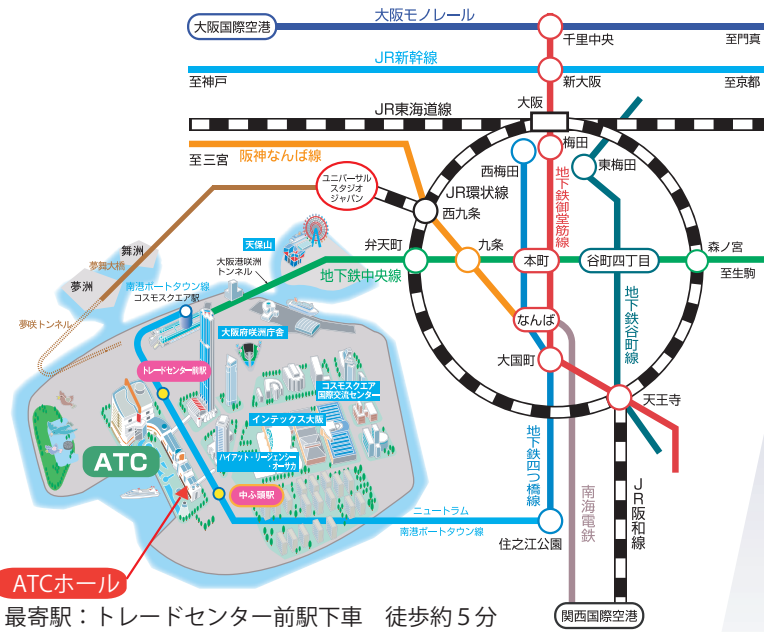

## 交通のご案内

- 梅田・本町・心斎橋・なんば方面から、地下鉄中央線「本町」から、コスモスクエア経由で約20分
- 新大阪駅方面から、地下鉄御堂筋線「本町」で地下鉄中央線に乗り換え、コスモスクエア経由で約40分
- 関西国際空港から、リムジンバスで約50分(ハイアット・リージェンシー・大阪下車)
- 大阪国際空港から、大阪モノレール経由、地下鉄御堂筋線「本町」で地下鉄中央線に乗り換え、コスモスクエア経由で約60分

### ●公共交通機関のご利用

### ■ホールへの導線(2F平面図)

### ■駐車場のご案内

収容 : 約1200台

駐車料金 : 30分毎に200円

営業時間 : 第1(ITM)駐車場 9:00~24:00 第2(O's)駐車場 9:00~24:00

平日駐車料金最大 **800円** 土日祝駐車料金最大 **1000円**

※但しお盆期間は土日祝料金