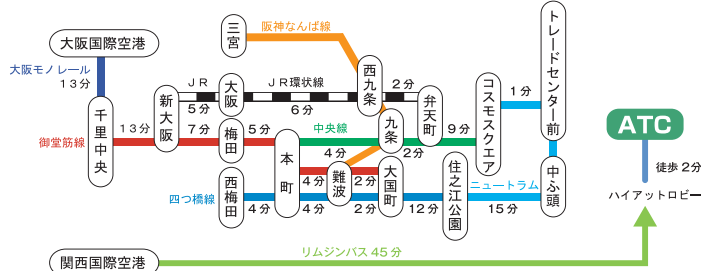

## 交通のご案内

- 梅田・本町・心斎橋・なんば方面から、地下鉄中央線「本町」から、コスモスクエア経由で約20分
- 新大阪駅方面から、地下鉄御堂筋線「本町」で地下鉄中央線に乗り換え、コスモスクエア経由で約40分
- 関西国際空港から、リムジンバスで約50分(ハイアット・リージェンシー・大阪下車)
- 大阪国際空港から、大阪モノレール経由、地下鉄御堂筋線「本町」で地下鉄中央線に乗り換え、コスモスクエア経由で約60分

### ●公共交通機関のご利用

### ■ホールへの導線(2F平面図)