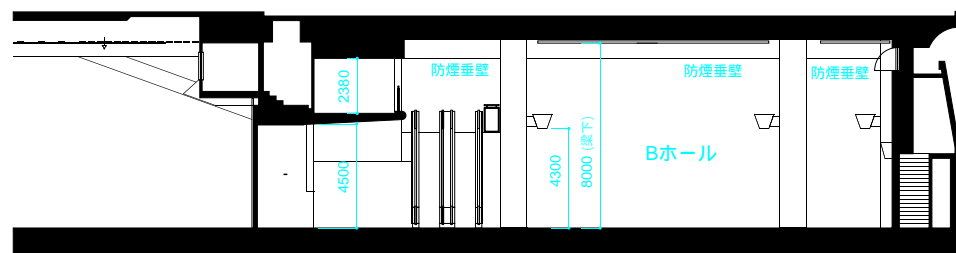

ホワイエ断面図

Bホール断面図

<凡例>

	防火シャッター
	非常口
	消火器
	防煙垂壁
	散水栓(非常ベル)