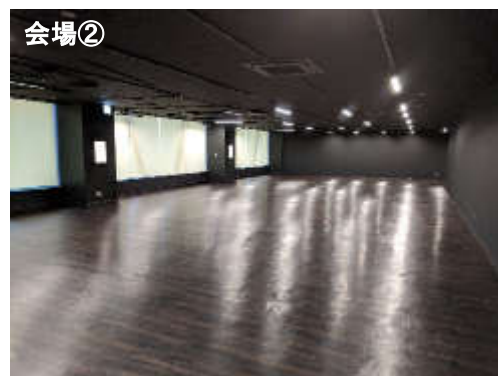

新規会場提案

大阪
南港 **ATC HALL**

リーズナブルな料金で充実したイベント開催を可能にするスペース

「オズ棟3F 特設会場 ATC ウミエールキューブ (仮称)」

ATC ウミエールキューブのご案内 (グランドフロアは2Fです)

<会場データ>

会場名	使用形式	床面積	料金	基準使用時間	時間外料金	清掃料	その他
オズ棟3F特設会場	展示場仕様	約441㎡	200,000円/日(税別)	8:00~20:00	20,000円/H	20,000円/回	備品なし

ATCホールならではのオプション 「オズ棟3F 特設会場」

ATCホールならではのオプション 「オズ棟3F 特設会場」

低予算で充実したイベント開催を可能にするスペース

会場名	オズ棟北館3F ATC ウミエールキューブ
床面積	約350㎡（※控室分は除く）
天井高	2.8m
照明	LED
床使用	長尺シート
音響設備	無（手配可）

参考会場画像

会場への行き方

①総合案内所を左へ

②O'sオズ棟を直進