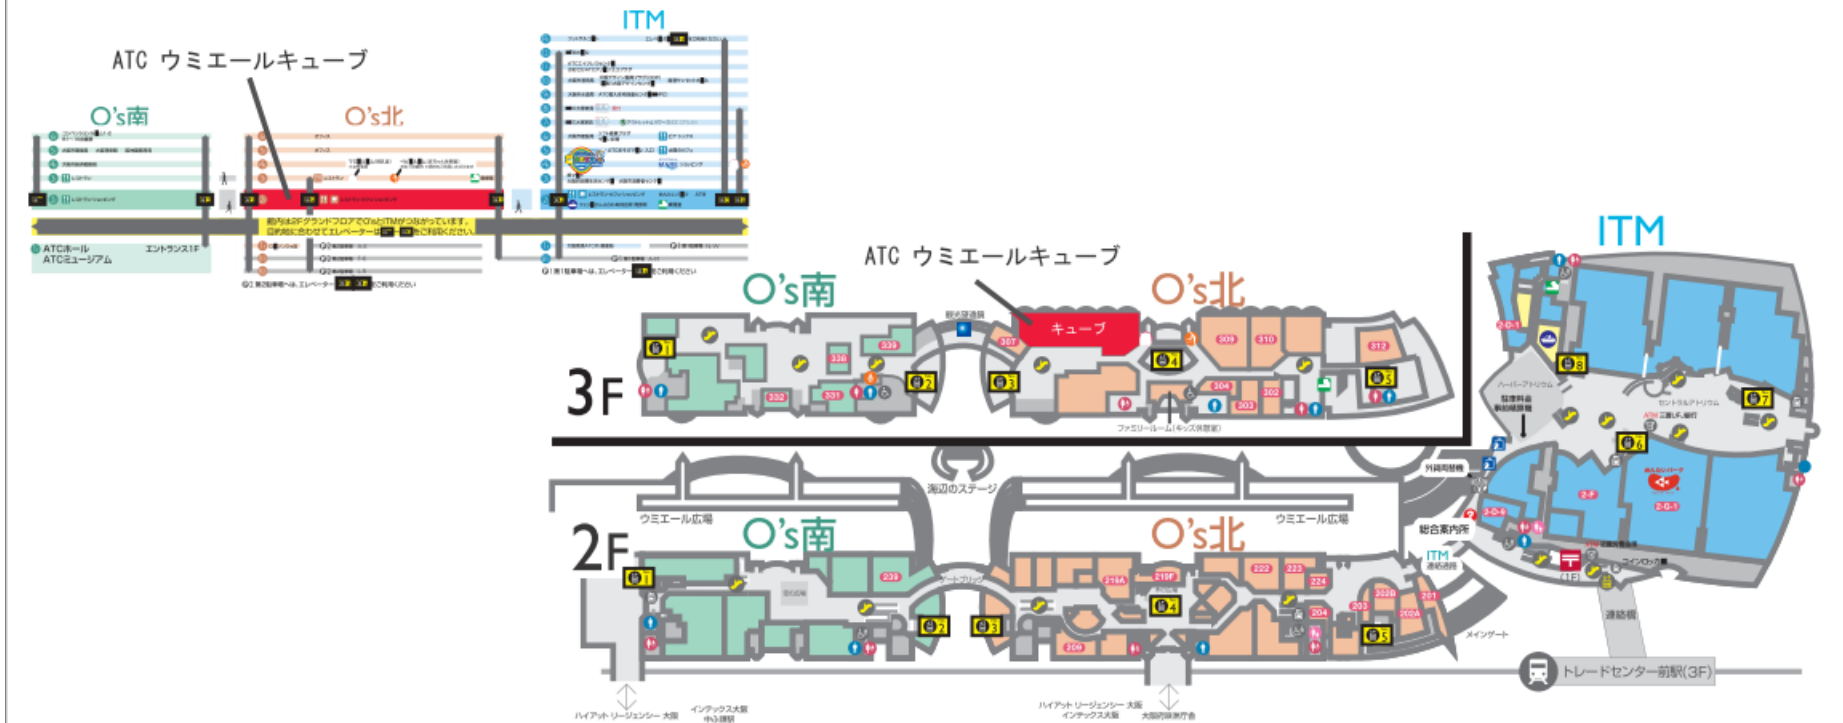

新規会場提案

大阪
南港 **ATC HALL**

リーズナブルな料金で充実したイベント開催を可能にするスペース

「オズ棟3F 特設会場 ATC ウミエールキューブ (仮称)」

ATC ウミエールキューブのご案内 (グランドフロアは2Fです)

<会場データ>

会場名	使用形式	床面積	料金	基準使用時間	時間外料金	清掃料	その他
オズ棟3F特設会場	展示場仕様	約441㎡	200,000円/日(税別)	8:00~20:00	20,000円/H	20,000円/回	備品なし

ATCホールならではのオプション 「オズ棟3F 特設会場」

ATCホールならではのオプション 「オズ棟3F 特設会場」

低予算で充実したイベント開催を可能にするスペース

会場名	オズ棟北館3F ATC ウミエールキューブ
床面積	約350㎡（※控室分は除く）
天井高	2.8m
照明	LED
床使用	長尺シート
音響設備	無（手配可）

参考会場画像

会場への行き方

①総合案内所を左へ

②O'sオズ棟を直進

③そのまま直進

④シルバニアファミリーが見えてきます

⑤エスカレーターへ

⑥3階へ

⑦直進して左手

⑧入口です