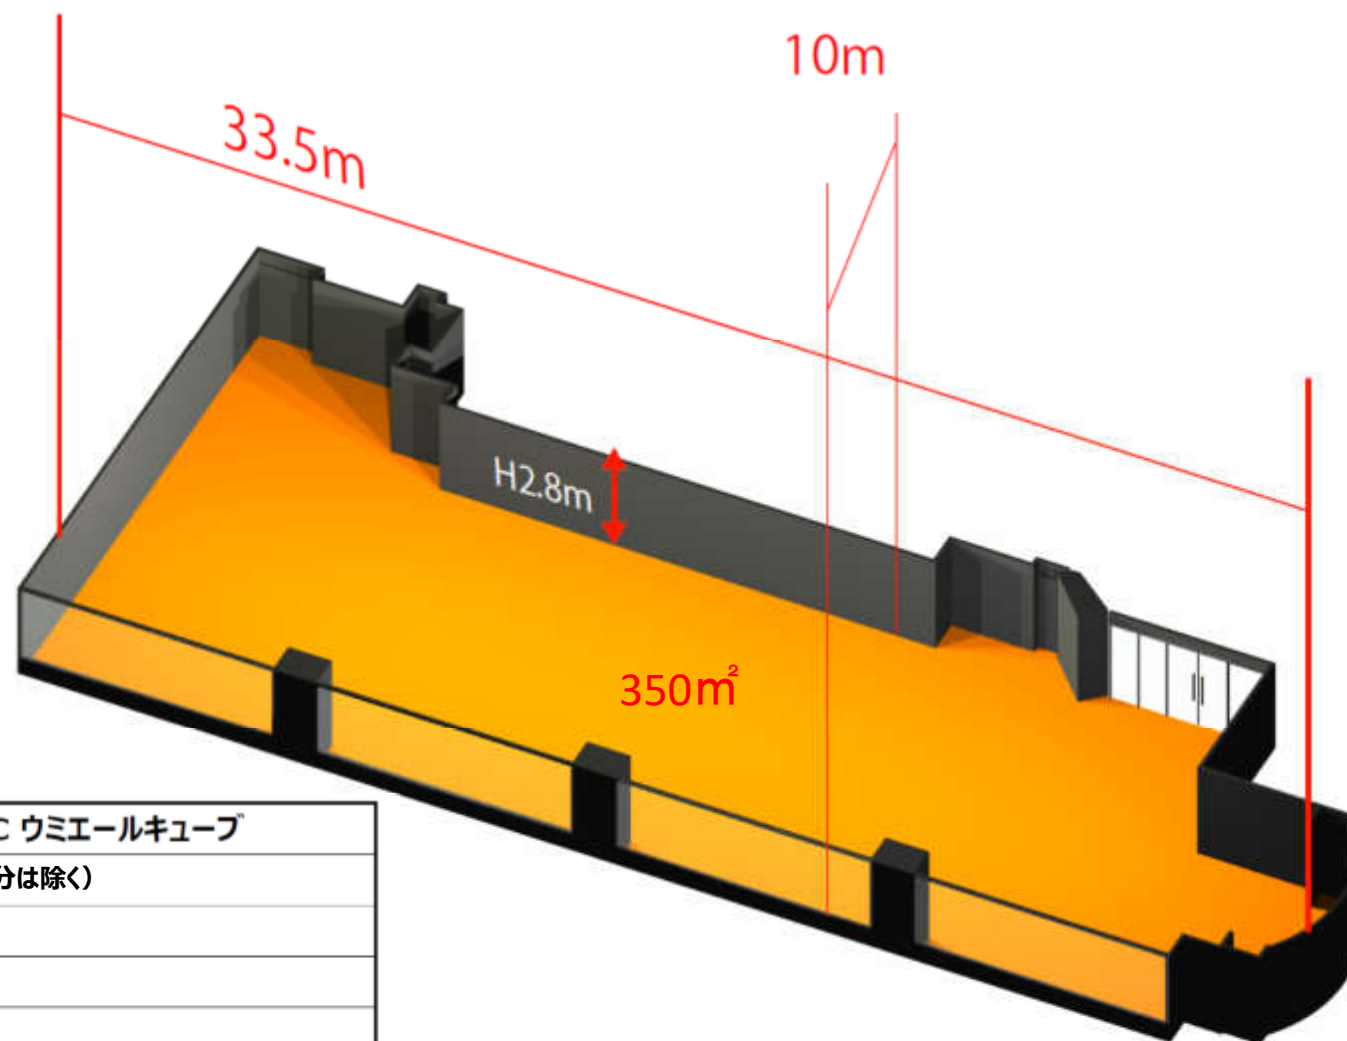

新規会場提案

大阪
南港 **ATC HALL**

リーズナブルな料金で充実したイベント開催を可能にするスペース

「オズ棟3F 特設会場 ATC ウミエールキューブ (仮称)」

ATC ウミエールキューブのご案内 (グランドフロアは2Fです)

<会場データ>

会場名	使用形式	床面積	料金	基準使用時間	時間外料金	清掃料	その他
オズ棟3F特設会場	展示場仕様	約441㎡	200,000円/日(税別)	8:00~20:00	20,000円/H	20,000円/回	備品なし

ATCホールならではのオプション 「オズ棟3F 特設会場」

ATCホールならではのオプション 「オズ棟3F 特設会場」

低予算で充実したイベント開催を可能にするスペース

会場名	オズ棟北館3F ATC ウミエールキューブ
床面積	約350㎡（※控室分は除く）
天井高	2.8m
照明	LED
床使用	長尺シート
音響設備	無（手配可）

参考会場画像

会場への行き方

①総合案内所を左へ

②O'sオズ棟を直進