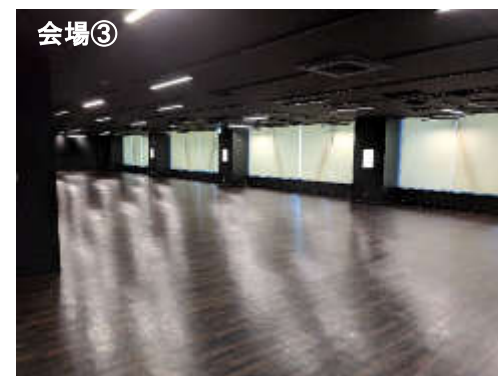

新規会場提案

大阪
南港 **ATC HALL**

リーズナブルな料金で充実したイベント開催を可能にするスペース

「オズ棟3F 特設会場 ATC ウミエールキューブ (仮称)」

ATC ウミエールキューブのご案内 (グランドフロアは2Fです)

<会場データ>

会場名	使用形式	床面積	料金	基準使用時間	時間外料金	清掃料	その他
オズ棟3F特設会場	展示場仕様	約441㎡	200,000円/日(税別)	8:00~20:00	20,000円/H	20,000円/回	備品なし

ATCホールならではのオプション 「オズ棟3F 特設会場」

ATCホールならではのオプション 「オズ棟3F 特設会場」

低予算で充実したイベント開催を可能にするスペース

会場名	オズ棟北館3F ATC ウミエールキューブ
床面積	約350㎡（※控室分は除く）
天井高	2.8m
照明	LED
床使用	長尺シート
音響設備	無（手配可）

参考会場画像

会場への行き方

①総合案内所を左へ

②O'sオズ棟を直進