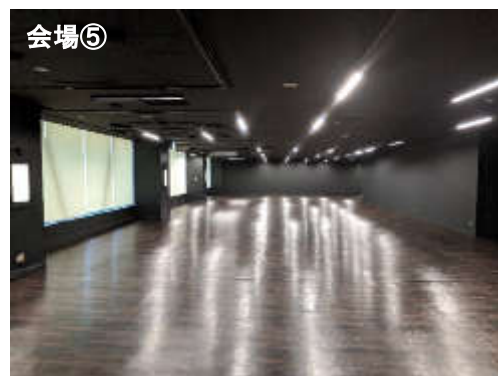

新規会場提案

大阪
南港 **ATC HALL**

リーズナブルな料金で充実したイベント開催を可能にするスペース

「オズ棟3F 特設会場 ATC ウミエールキューブ (仮称)」

ATC ウミエールキューブのご案内 (グランドフロアは2Fです)

<会場データ>

会場名	使用形式	床面積	料金	基準使用時間	時間外料金	清掃料	その他
オズ棟3F特設会場	展示場仕様	約441㎡	200,000円/日(税別)	8:00~20:00	20,000円/H	20,000円/回	備品なし

ATCホールならではのオプション 「オズ棟3F 特設会場」

ATCホールならではのオプション 「オズ棟3F 特設会場」

低予算で充実したイベント開催を可能にするスペース

会場名	オズ棟北館3F ATC ウミエールキューブ
床面積	約350㎡（※控室分は除く）
天井高	2.8m
照明	LED
床使用	長尺シート
音響設備	無（手配可）

参考会場画像

会場への行き方

①総合案内所を左へ

②O'sオズ棟を直進