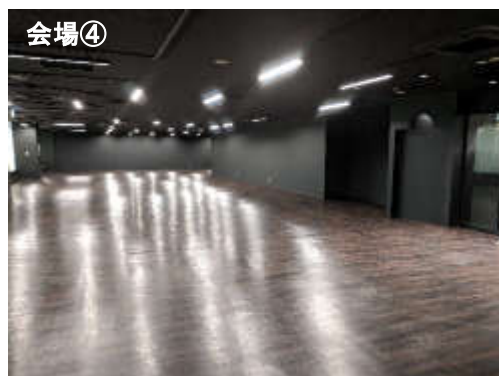

新規会場提案

大阪
南港 **ATC HALL**

リーズナブルな料金で充実したイベント開催を可能にするスペース

「オズ棟3F 特設会場 ATC ウミエールキューブ (仮称)」

ATC ウミエールキューブのご案内 (グランドフロアは2Fです)

<会場データ>

会場名	使用形式	床面積	料金	基準使用時間	時間外料金	清掃料	その他
オズ棟3F特設会場	展示場仕様	約441㎡	200,000円/日(税別)	8:00~20:00	20,000円/H	20,000円/回	備品なし

ATCホールならではのオプション 「オズ棟3F 特設会場」

ATCホールならではのオプション 「オズ棟3F 特設会場」

低予算で充実したイベント開催を可能にするスペース

会場名	オズ棟北館3F ATC ウミエールキューブ
床面積	約350㎡（※控室分は除く）
天井高	2.8m
照明	LED
床使用	長尺シート
音響設備	無（手配可）

参考会場画像

会場への行き方

①総合案内所を左へ

②O'sオズ棟を直進