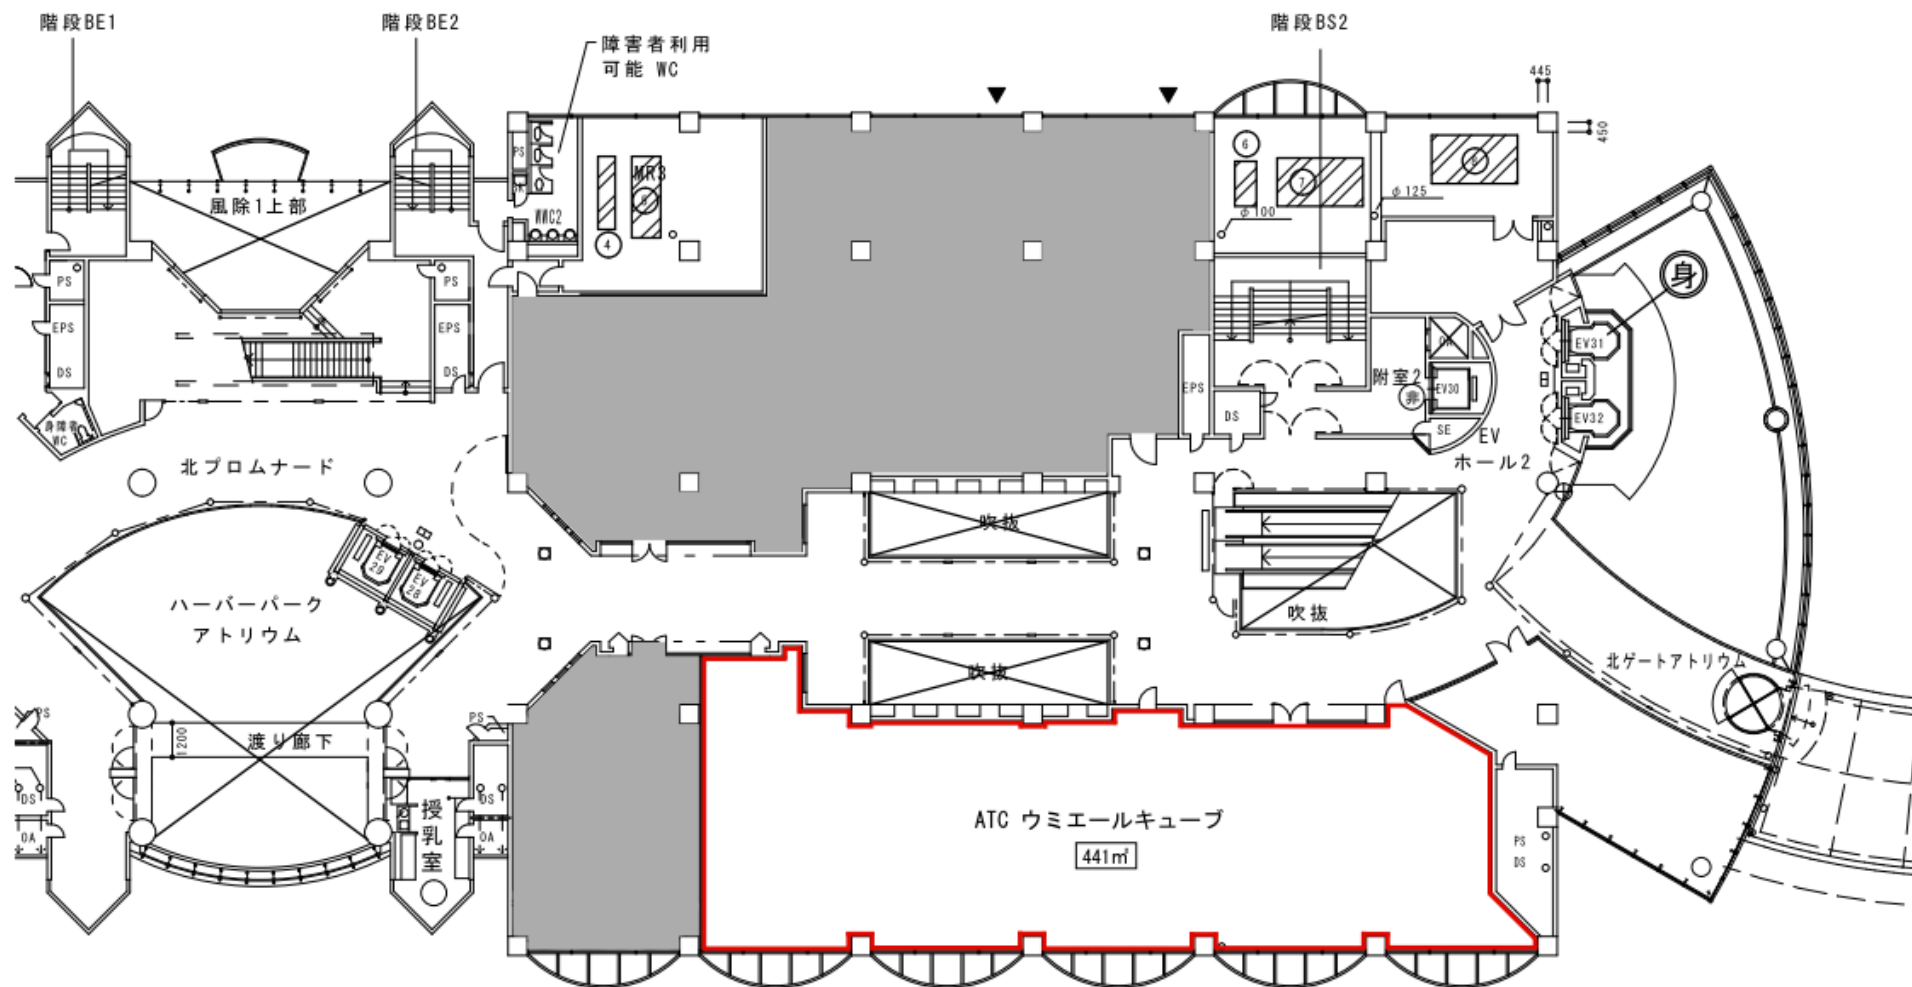

新規会場提案

大阪
南港 **ATC HALL**

リーズナブルな料金で充実したイベント開催を可能にするスペース

「オズ棟3F 特設会場 ATC ウミエールキューブ (仮称)」

ATC ウミエールキューブのご案内 (グランドフロアは2Fです)

<会場データ>

会場名	使用形式	床面積	料金	基準使用時間	時間外料金	清掃料	その他
オズ棟3F特設会場	展示場仕様	約441㎡	200,000円/日(税別)	8:00~20:00	20,000円/H	20,000円/回	備品なし

ATCホールならではのオプション 「オズ棟3F 特設会場」

ATCホールならではのオプション 「オズ棟3F 特設会場」

低予算で充実したイベント開催を可能にするスペース

会場名	オズ棟北館3F ATC ウミエールキューブ
床面積	約350㎡（※控室分は除く）
天井高	2.8m
照明	LED
床使用	長尺シート
音響設備	無（手配可）

参考会場画像

会場への行き方

①総合案内所を左へ

②O'sオズ棟を直進