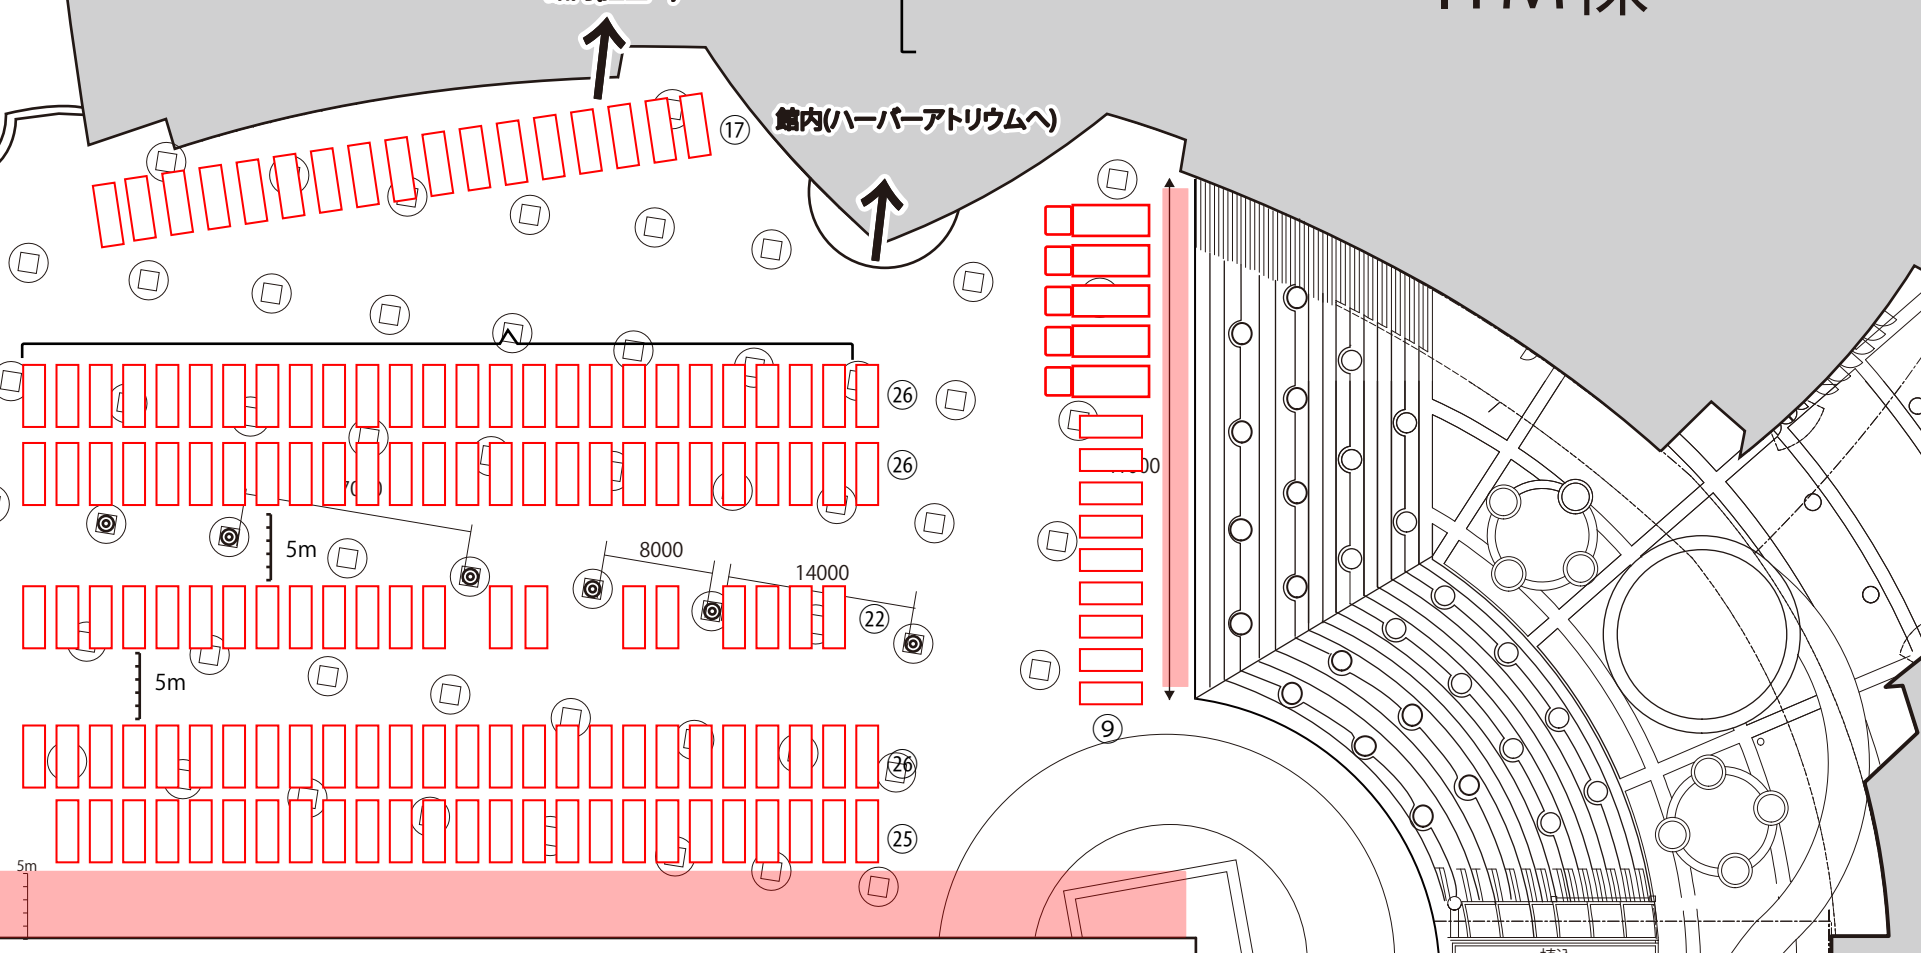

# ATC ITM棟

公道

館内(控室へ)

館内(ハーバーアトリウムへ)

駐車禁止

海

- ◎ 広場外灯 (各外灯にコンセント差込口あり)
- e 電源

ピロティ広場へ

ATCホールへ