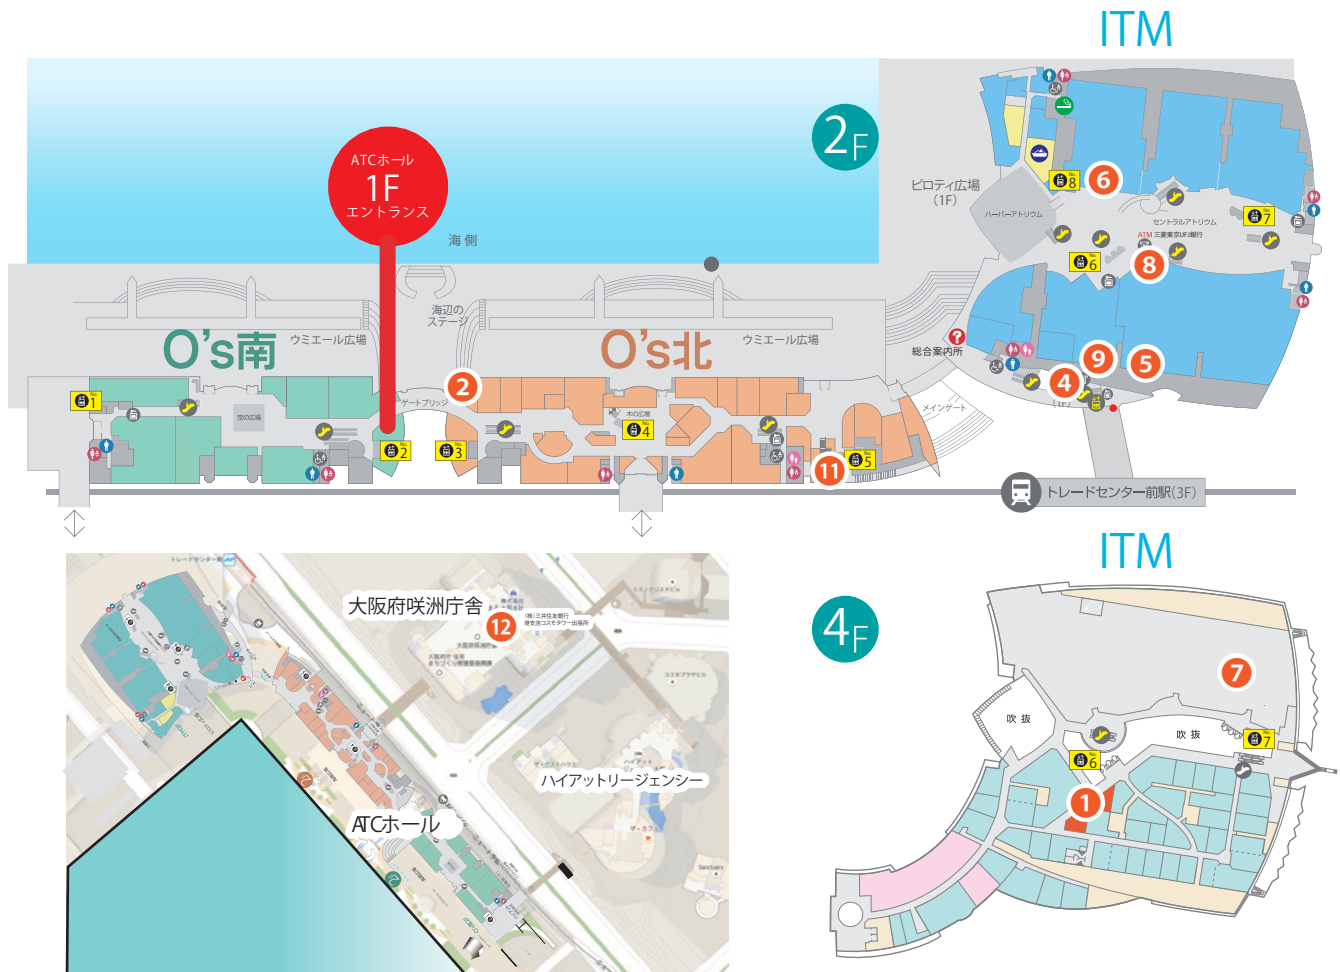

ご利用者様、来場者様のビジネスをバックアップする体制

◆コピー、大量印刷、スピード名刺

- ① カンプリ咲洲事業所(印刷会社)**
 オンデマンド印刷・名刺印刷など幅広く対応しています。
- 📍 ATCビル ITM棟3階
 - ☎ 06-4703-5752 FAX:06-4703-5753
 - ✉ sakishima@kanpuri.co.jp
 - 🕒 9:00~18:00 土日祝は休み

- ② ローソン・ファミリーマート**
 マルチコピー機完備。ファックスの送信も対応しています。※FAXの受信は非対応
- 📍 ATCビル
 - ☎ 06-6615-5378

◆郵便局

- ④ 大阪南港ATC内郵便局**
- 📍 ATCビルITM棟3階
 - ☎ 06-6614-8978
 - 🕒 平日: 9:00~17:00
 - 📅 土日祝祭日: 取り扱いしていません

◆証明写真

- ⑤ インスタント証明写真**
- 📍 ITM棟2階

◆日用品、雑貨の手配

- ⑥ ダイソー (100円均一)**
 生活グッズから工具や電気製品、飲食物まで均一価格で調達できます。

◆日用品、雑貨の手配

⑦ 文具のCOMPASS(文具)

文具・ファンシーグッズ・事務用品・学童用品・絵画書道用品の取り扱い。

- 📍 ATCビルITM棟 階
- ☎ 06-6615-5646
- 🕒 11:00～20:00(休みなし)

◆ATM

⑧ 東京三菱UFJ (銀行系)

- 📍 ATCビルITM棟 階
- 🕒 平日:8:00～20:00
土日祝祭日:11:00～20:00

⑨ 近畿ろうきん(銀行系)

- 📍 ATCビルITM棟 階
- 🕒 平日:8:00～20:00
土日祝祭日:11:00～20:00