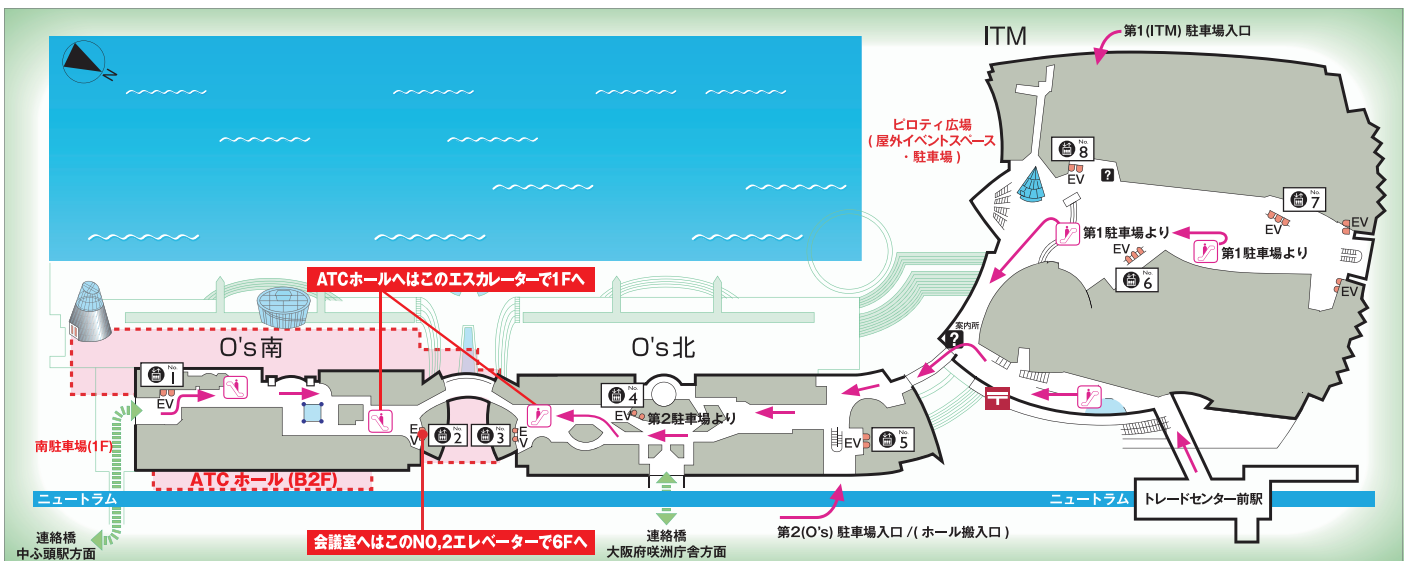

ACCESS

交通のご案内

ATCホール

最寄駅:トレードセンター前駅下車 徒歩約5分

- 梅田・本町・心斎橋・なんば方面から、メトロ中央線「本町」から、コスモスクエア経由で約20分
- 新大阪駅方面から、メトロ御堂筋線「本町」でメトロ中央線に乗り換え、コスモスクエア経由で約40分
- 関西国際空港から、リムジンバスで約50分(ハイアット・リージェンシー大阪下車)
- 大阪国際空港から、大阪モノレール経由、メトロ御堂筋線「本町」でメトロ中央線に乗り換え、コスモスクエア経由で約60分

公共交通機関のご利用

自動車のご案内

自動車(高速道)ご利用

自動車(一般道)ご利用

■駐車場のご案内

収容：約1200台
 駐車料金：30分毎に300円
 営業時間：第1(ITM)駐車場 7:00~24:00 第2(O's)駐車場 7:00~24:00

平日駐車料金最大1000円 土日祝駐車料金最大1200円

※但しGW・お盆期間は土日祝料金

■ホールへの導線(2F平面図)

アジア太平洋トレードセンター株式会社

〒559-0034 大阪市住之江区南港北 2-1-10 (ITM 棟12F)
 問い合わせ先: ホール事業部 TEL: 06-6615-5006 FAX: 06-6615-5021
 e-mail: atchall@atc-co.com

ATC HALL WEBサイト

BayArea MICE WEBサイト