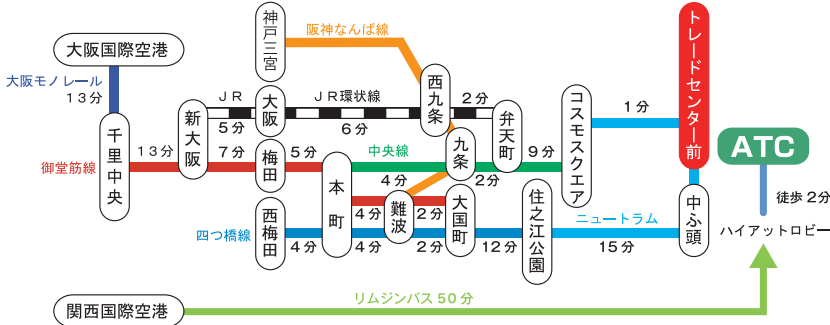

ACCESS

交通のご案内

ATCホール

最寄駅:トレードセンター前駅下車 徒歩約5分

- 梅田・本町・心斎橋・なんば方面から、メトロ中央線「本町」から、コスモスクエア経由で約20分
- 新大阪駅方面から、メトロ御堂筋線「本町」でメトロ中央線に乗り換え、コスモスクエア経由で約40分
- 関西国際空港から、リムジンバスで約50分(ハイアット・リージェンシー大阪下車)
- 大阪国際空港から、大阪モノレール経由、メトロ御堂筋線「本町」でメトロ中央線に乗り換え、コスモスクエア経由で約60分

公共交通機関のご利用

自動車のご案内

自動車(高速道)ご利用

自動車(一般道)ご利用

■駐車場のご案内

収容：約1200台
 駐車料金：30分毎に300円
 営業時間：第1(ITM)駐車場 7:00~24:00 第2(O's)駐車場 7:00~24:00

平日駐車料金最大1000円 土日祝駐車料金最大1200円

※但しGW・お盆期間は土日祝料金