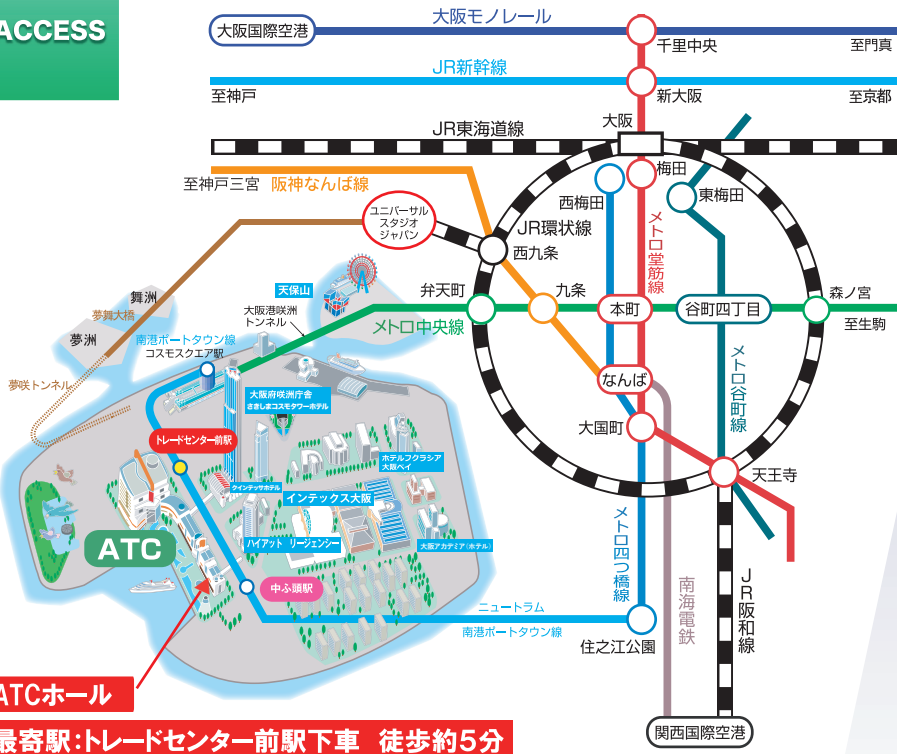

ACCESS

交通のご案内

ATCホール

最寄駅:トレードセンター前駅下車 徒歩約5分

- 梅田・本町・心斎橋・なんば方面から、メトロ中央線「本町」から、コスモスクエア経由で約20分
- 新大阪駅方面から、メトロ御堂筋線「本町」でメトロ中央線に乗り換え、コスモスクエア経由で約40分
- 関西国際空港から、リムジンバスで約50分(ハイアット・リージェンシー大阪下車)
- 大阪国際空港から、大阪モノレール経由、メトロ御堂筋線「本町」でメトロ中央線に乗り換え、コスモスクエア経由で約60分

公共交通機関のご利用

自動車のご案内

自動車(高速道)ご利用

自動車(一般道)ご利用

■駐車場のご案内

収容：約1200台
 駐車料金：30分毎に300円
 営業時間：第1(ITM)駐車場 7:00~24:00 第2(O's)駐車場 7:00~24:00

平日駐車料金最大1000円 土日祝駐車料金最大1200円

※但しGW・お盆期間は土日祝料金