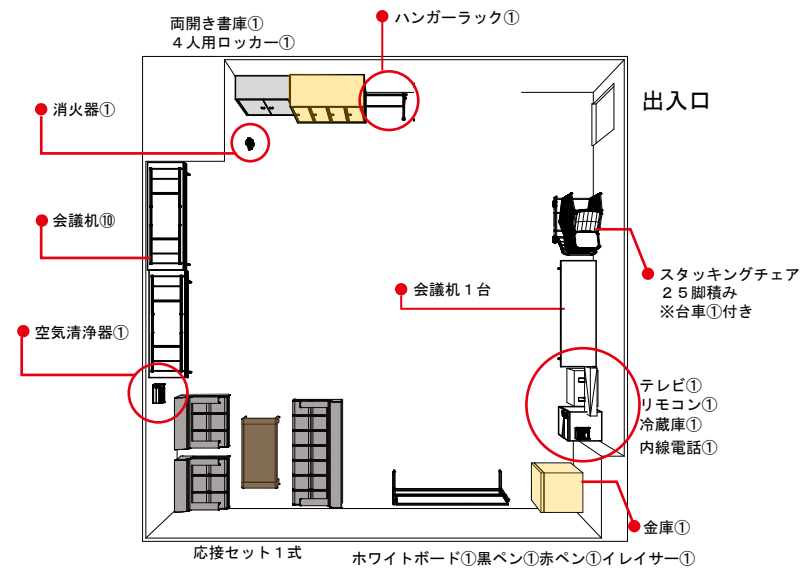

出入口

仕様	名称：Cホール控室	
	場所：1F	
面積：5.0㎡		
天井高：2.7m		
床：タイルカーペット		
室内空調：室内に設定パネルあり		
インターネット：Wi-Fi完備		
禁煙		
飲食：可		
鍵：貸出可能		
付常設備	保有数	備考
会議机	10	W1800×D600×H700
スタッキングチェア	25	25脚積み
冷蔵庫	1	
ハンガーラック	1	ハンガー付き
応接セット	1	テーブル付
ホワイトボード	1	マーカー、イレイサー付き
内線電話	1	防災センターとの連絡など
金庫	1	利用の際はホールスタッフまで
32型液晶テレビ	1	地上デジタル放送視聴可能
4人用ロッカー	1	ハンガー付き
空気清浄機	1	
両開き書庫	1	
消火器	1	