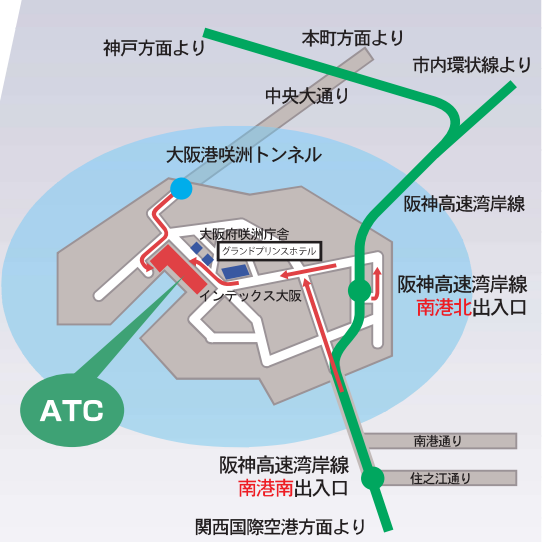

ACCESS

交通のご案内

ATCホール

最寄駅:トレードセンター前駅 徒歩約5分

- 梅田・本町・心斎橋・なんば方面から、メトロ中央線「本町」から、コスモスクエア経由で約20分
- 新大阪駅方面から、メトロ御堂筋線「本町」でメトロ中央線に乗り換え、コスモスクエア経由で約40分
- 関西国際空港から、リムジンバスで約50分(Grand Prince Hotel Osaka Bay下車)
- 大阪国際空港から、大阪モノレール経由、メトロ御堂筋線「本町」でメトロ中央線に乗り換え、コスモスクエア経由で約60分

公共交通機関のご利用

自動車のご案内

自動車(高速道)ご利用

自動車(一般道)ご利用

■駐車場のご案内

収容 : 約 1200 台
 駐車料金 : 30分毎に300円
 営業時間 : 第1 (ITM) 駐車場 7:00~24:00 第2 (O's) 駐車場 7:00~24:00

平日駐車料金最大1000円 土日祝駐車料金最大1200円

※但しGW・お盆期間は土日祝料金