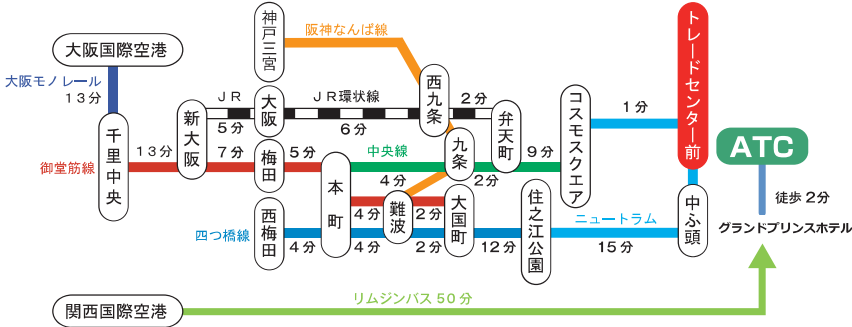

ACCESS

交通のご案内

ATCホール

最寄駅:トレードセンター前駅 徒歩約5分

- 梅田・本町・心斎橋・なんば方面から、メトロ中央線「本町」から、コスモスクエア経由で約20分
- 新大阪駅方面から、メトロ御堂筋線「本町」でメトロ中央線に乗り換え、コスモスクエア経由で約40分
- 関西国際空港から、リムジンバスで約50分(Grand Prince Hotel Osaka Bay下車)
- 大阪国際空港から、大阪モノレール経由、メトロ御堂筋線「本町」でメトロ中央線に乗り換え、コスモスクエア経由で約60分

公共交通機関のご利用

自動車のご案内

自動車(高速道)ご利用

自動車(一般道)ご利用

■駐車場のご案内

収容 : 約 1200 台
 駐車料金 : 30分毎に300円
 営業時間 : 第1 (ITM) 駐車場 7:00~24:00 第2 (O's) 駐車場 7:00~24:00

平日駐車料金最大1000円 土日祝駐車料金最大1200円

※但しGW・お盆期間は土日祝料金