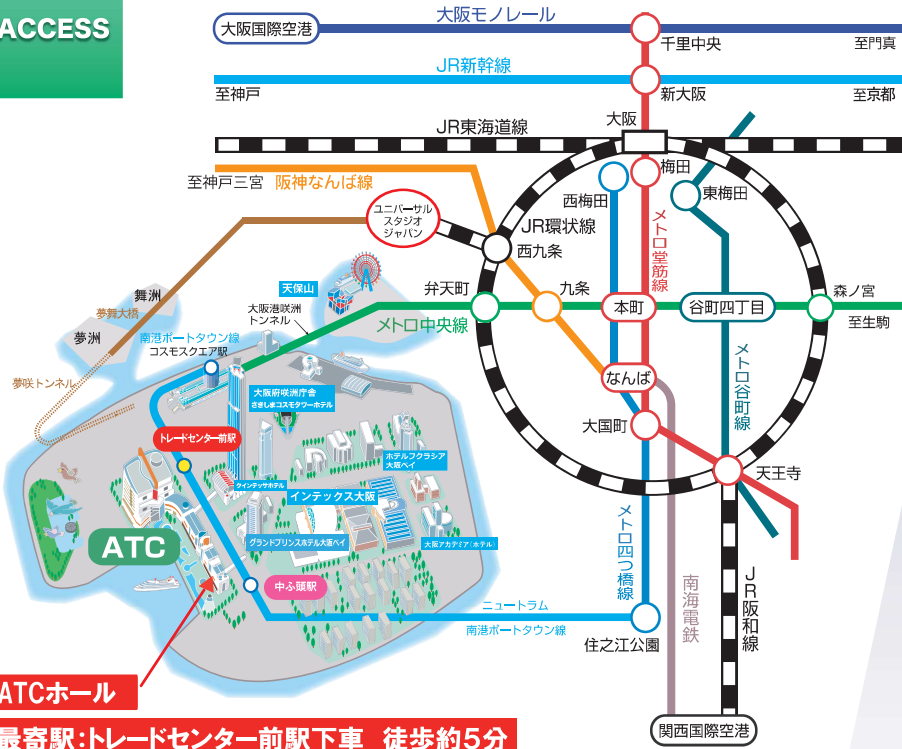

ACCESS

交通のご案内

ATCホール

最寄駅:トレードセンター前駅 徒歩約5分

- 梅田・本町・心斎橋・なんば方面から、メトロ中央線「本町」から、コスモスクエア経由で約20分
- 新大阪駅方面から、メトロ御堂筋線「本町」でメトロ中央線に乗り換え、コスモスクエア経由で約40分
- 関西国際空港から、リムジンバスで約50分(Grand Prince Hotel Osaka Bay下車)
- 大阪国際空港から、大阪モノレール経由、メトロ御堂筋線「本町」でメトロ中央線に乗り換え、コスモスクエア経由で約60分

公共交通機関のご利用

自動車のご案内

自動車(高速道)ご利用

自動車(一般道)ご利用

■駐車場のご案内

収容 : 約 1200 台
 駐車料金 : 30分毎に300円
 営業時間 : 第1 (ITM) 駐車場 7:00~24:00 第2 (O's) 駐車場 7:00~24:00

平日駐車料金最大1000円 土日祝駐車料金最大1200円

※但しGW・お盆期間は土日祝料金