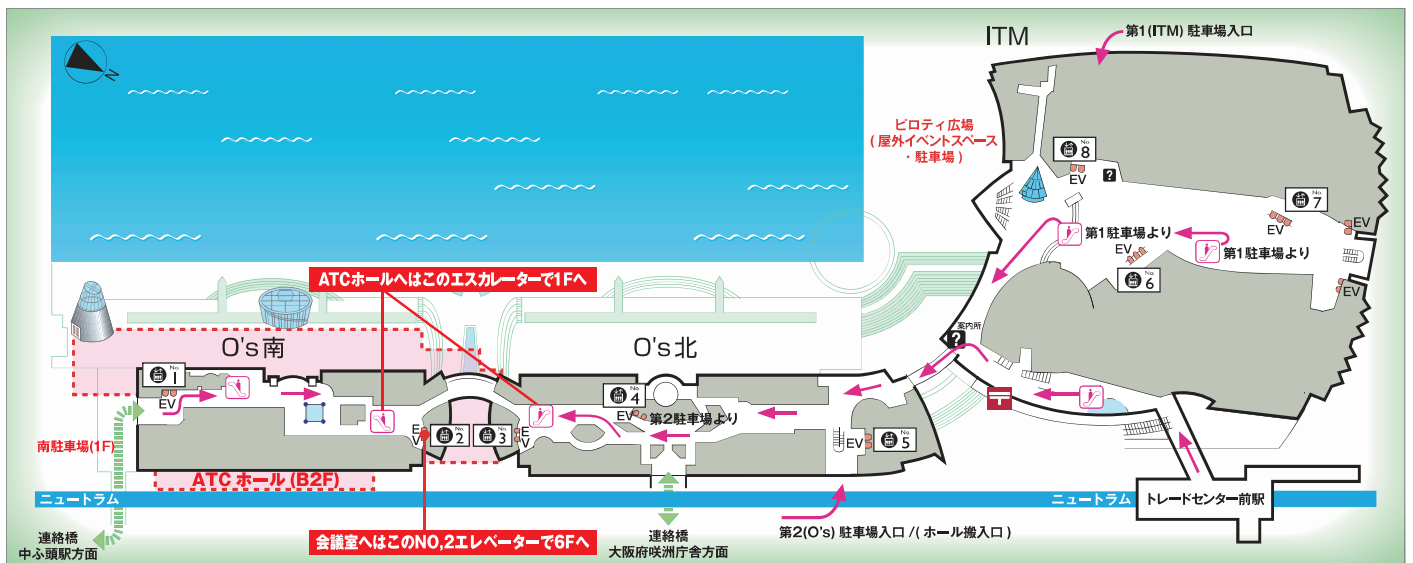

■ホールへの導線 (2F 平面図)

アジア太平洋トレードセンター株式会社

〒559-0034 大阪市住之江区南港北 2-1-10 (ITM 棟12F)
問い合わせ先: ホール事業部 TEL: 06-6615-5006 FAX: 06-6615-5021
e-mail: atchall@atc-co.com

ATC HALL WEBサイト

BayArea MICE WEBサイト